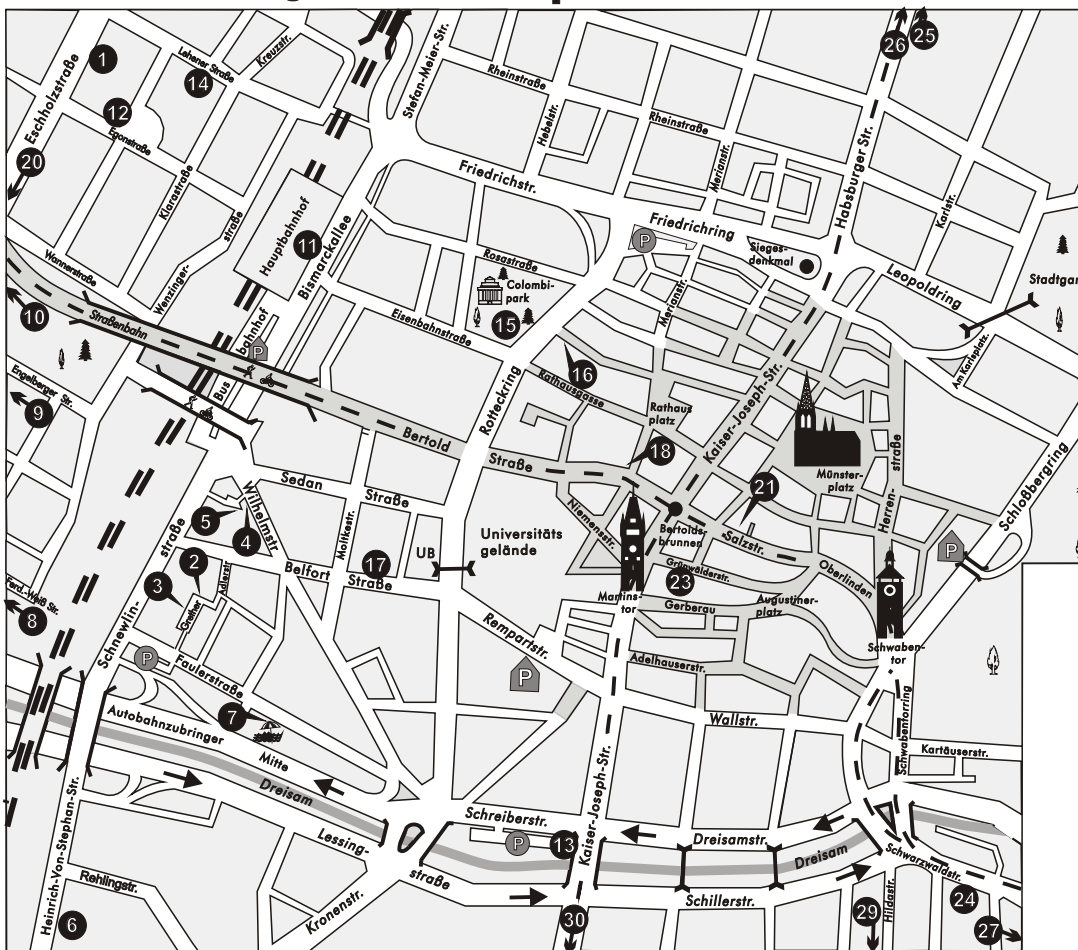

# Schwul in Freiburg - Der Stadtplan

- 1 Rosa Hilfe e.V.**  
Escholholzstr. 19
- 2 Grether/Strandcafé**  
Adlerstraße 10
- 3 Schwule Welle/  
Radio Dreyeckland**  
Adlerstraße 12
- 4 Jos Fritz Buchladen**  
Wilhelmstraße 15
- 5 Josfritzcafe**  
Wilhelmstr.15/  
Spechtpassage
- 6 Tools & Toys**  
Heinrich-V.-Stephan 10
- 7 Faulerbad**  
Faulerstraße 3
- 8 AAK/E-Werk**  
Escholholzstr. 77

- 9 Rose Kids Jugendgruppe**  
Engelberger Str. 3
- 10 Flückiger See**  
Seepark, Mooswald
- 11 Les Gareçons**  
Espresso-Bar im HBhf
- 12 Picadilly**  
Egonstr.
- 13 Dreisam-  
Klappe**
- 14 Thermos Sauna**  
Lehener Str. 21
- 15 Colombipark**
- 16 Klappe**  
In der Turmstraße

- 17 u-Asta Uni Freiburg**  
Belfortstr.24
- 18 Klappe**  
Universitätsstr./  
Bertoldstr.
- 20 Rattenspiegel**  
Escholholzstr. 37
- 21 Sonderbar**  
Salzstr. 13
- 23 Tiffany Bar**  
Grünwälder Str. 6
- 24 Duang Dau**  
Thairestaurant  
Schwarzwaldstr. 20
- 25 Aids-Hilfe e.V.**  
Habsburger Str. 79

**Cruising - außerhalb  
von Freiburg:**  
 - Opfinger See  
 (FKK-Strand/Parkplätze)  
 - Nimburger See  
 (Nordostufer)  
 - Niederrimsinger See